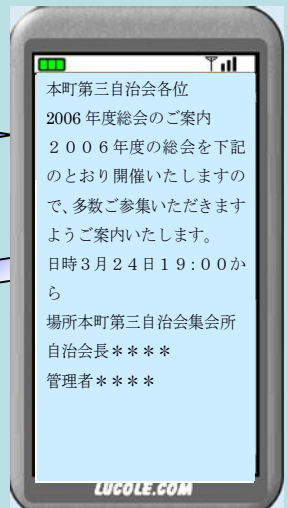

携帯メール受信のイメージ