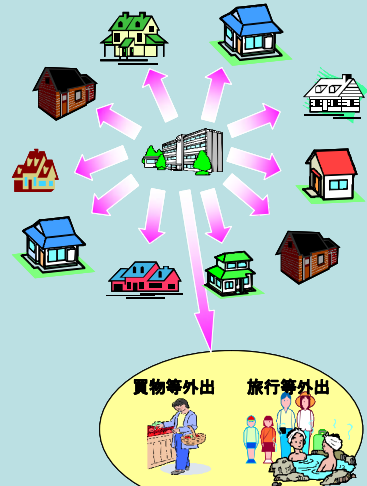

スポーツ連盟殿には、一般・少年・学童と多数のチームが所属し、試合の各種連絡は文書・口答（電話）と多数になっております。かつ連盟殿内の役員・審判等への連絡も多岐にわたります。

連絡内容は、多様化しかつ緊急性・確実性を求められ、更なるコミュニケーション向上が必要になっています。

♪楽しい町、安全・安心な町、美しい町の為に♪

1. 「携帯メール」連絡網

リアルタイムな情報配信

従来の連絡網

文書・電話連絡では、緊急性・確実性に限界があります。

ルコレ連絡網

ほとんどの方が所持している携帯電話へのメール連絡で緊急性・確実性に優れています。

★緊急時

試合中止・延期等の緊急連絡も容易に出来ます。

★通常時

試合日程連絡、会合案内等に使用できます。

ルコレ連絡網

緊急性・確実性に優れている

携帯メール作成フォーマット

配信メール作成（作成）

配信対象人数 23人

配信日時 即時配信

件名 2006年度総会のご案内

メール文章 (1000文字)

本町第三自治会各位
2006年度の総会を下記のとおり開催いたしますので、多数ご参集いただきますようご案内いたします。
日時3月24日19:00から、場所本町第三自治会集会所
3月18日に「連絡網システム」の説明会
自治会
管理者

戻る 次へ キャンセル